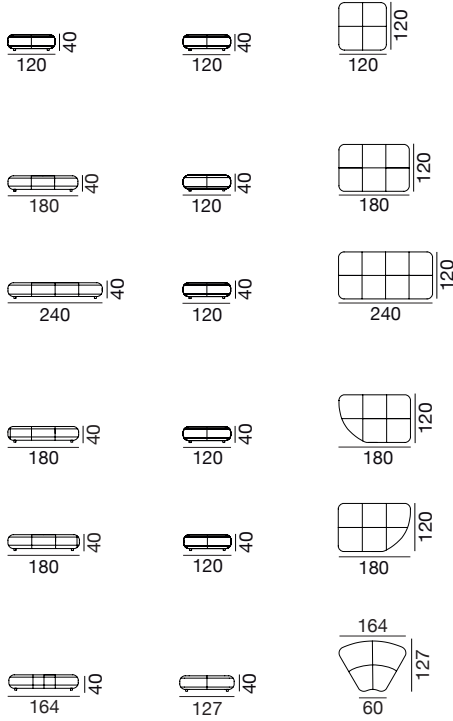

de Sede
Design-Team &

since
2024

< 10
combinations

DS-909 Masse / measurements

Sitz Element / Seat Element

Hocker / Stool

Rücken mit 5 Elementen / Back with 5 elements

Rücken mit 7 Elementen / Back with 7 elements