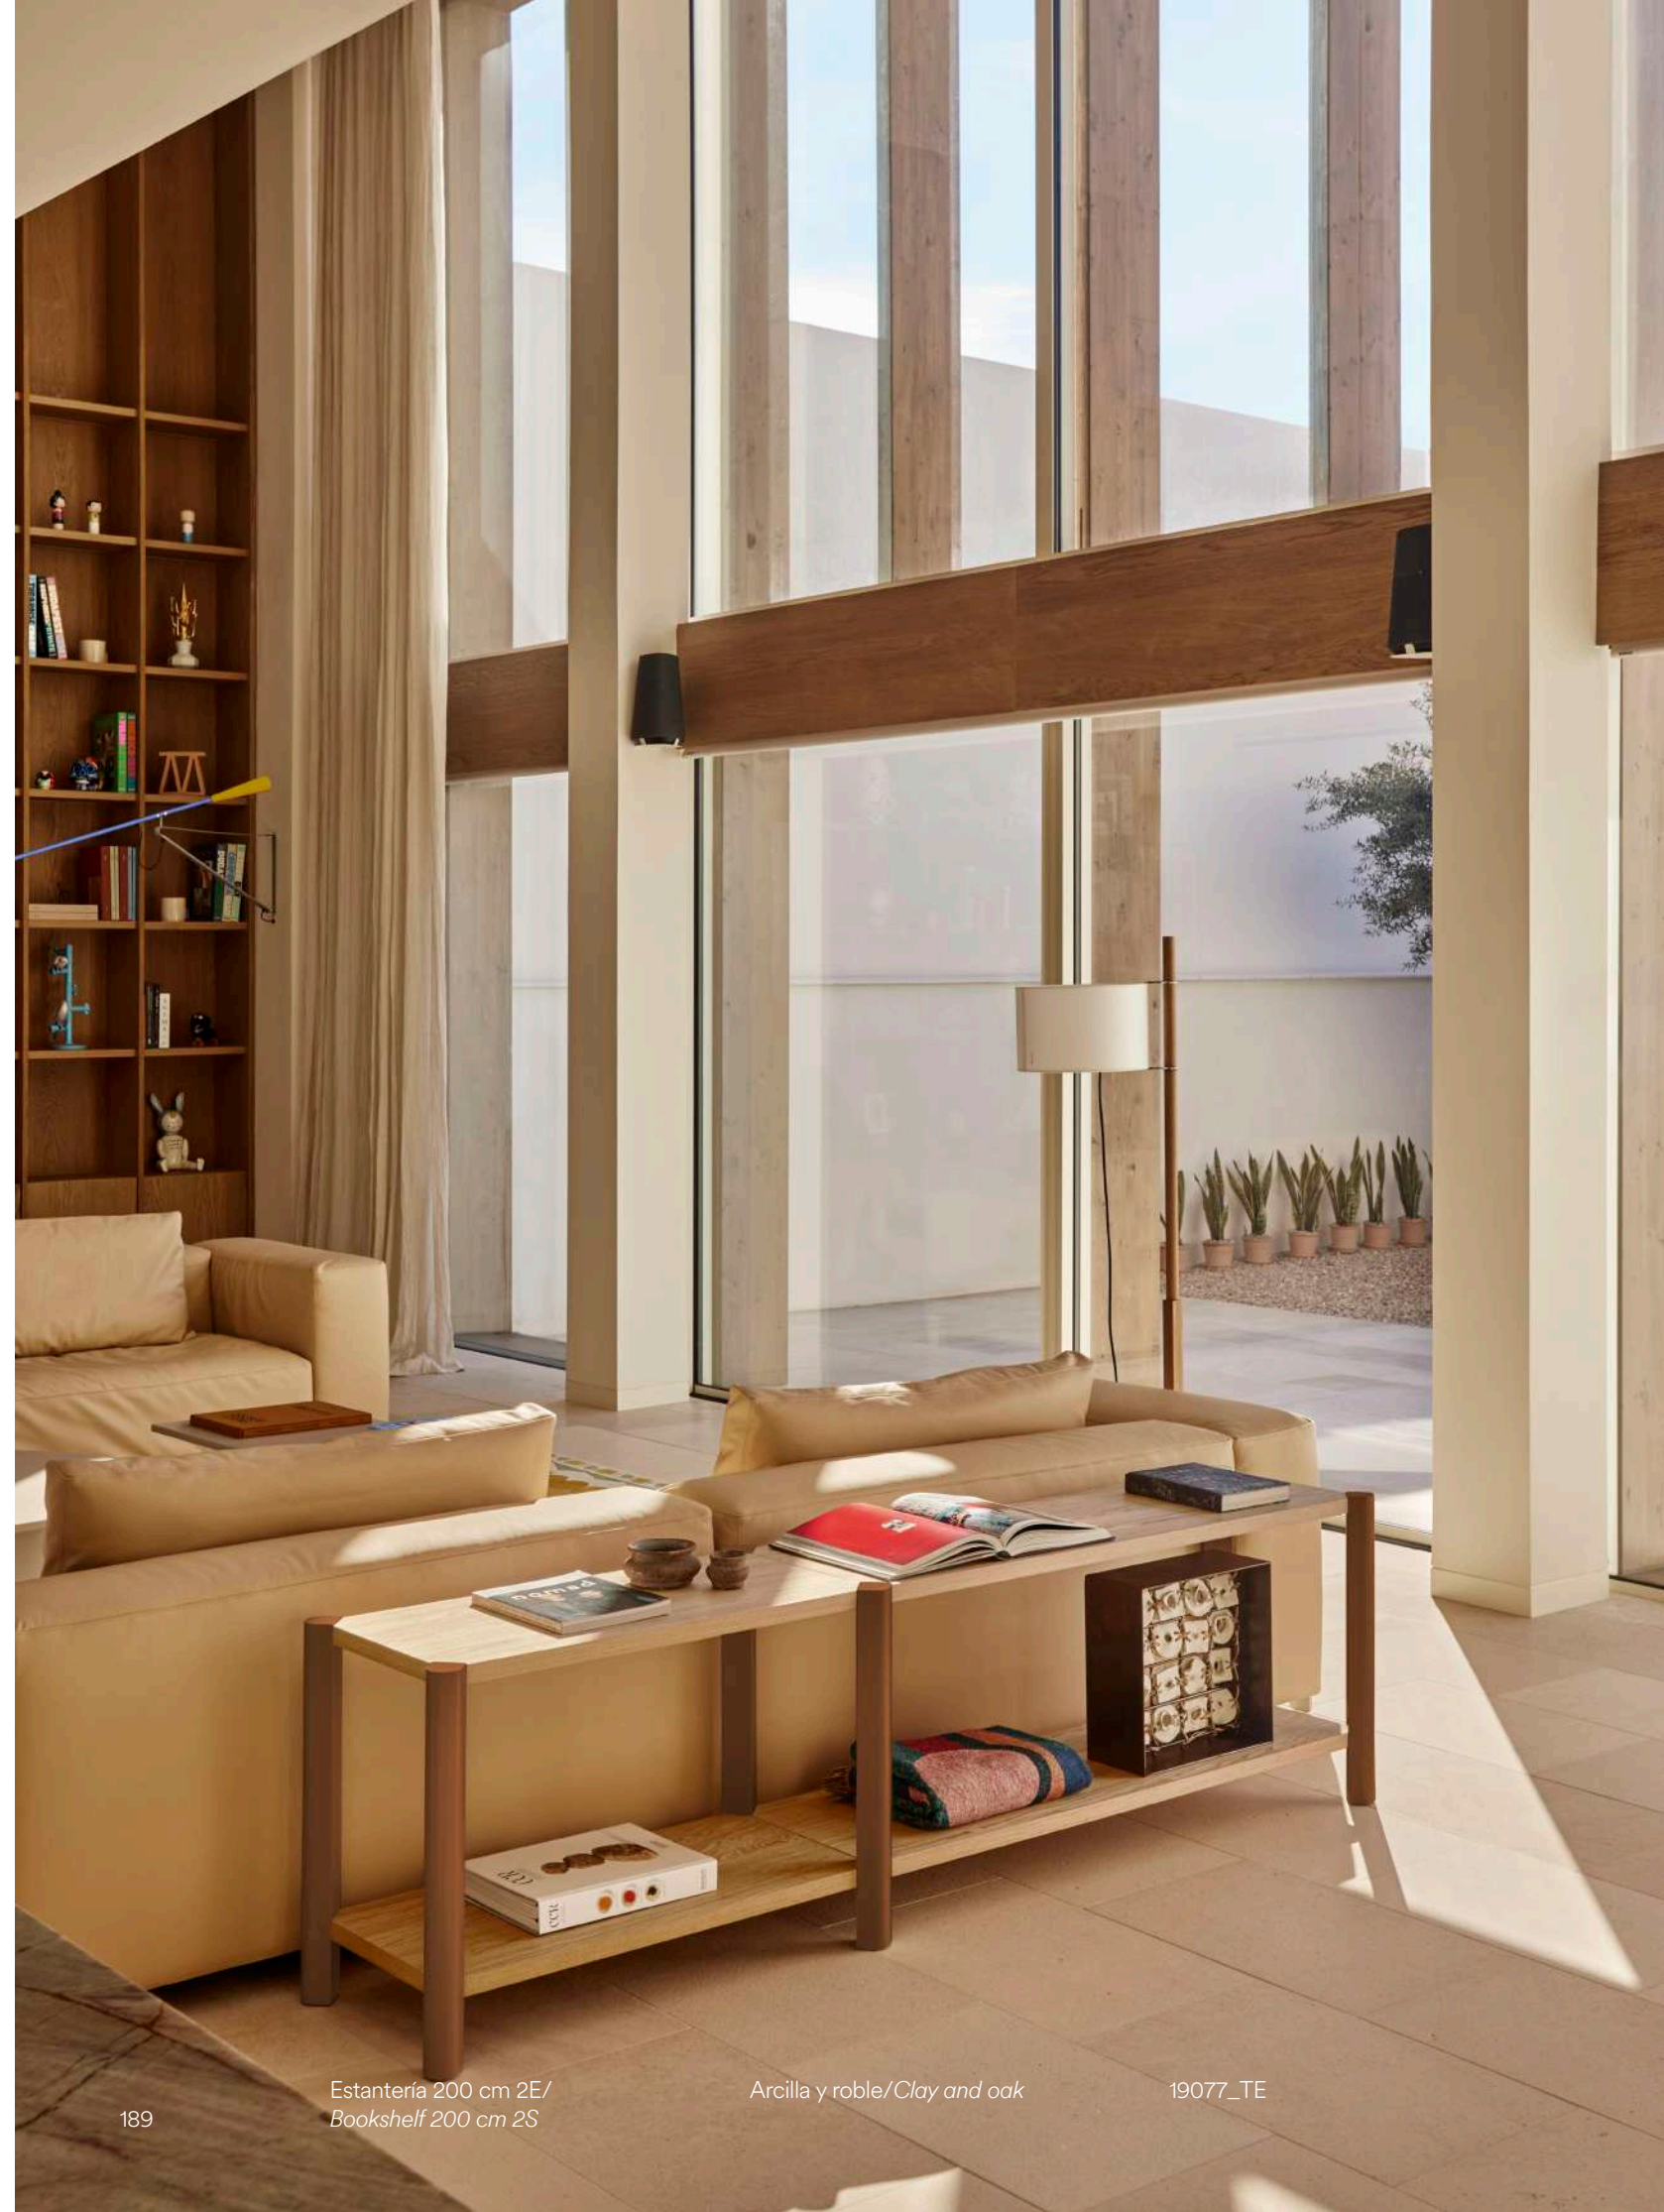

Estantería 200 cm 2E/
Bookshelf 200 cm 2S

Arcilla y roble/Clay and oak

19077_TE