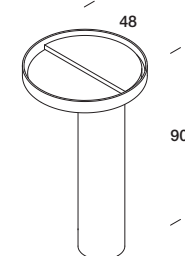

- IT Lavabo Ethere Ø48x90h cm in Corian® Deep Nocturne con vassoio in marmo Nero Marquinia. Specchiera Cutout Ø120 cm.
- EN Ethere washbasin Ø48x90h cm in Corian® Deep Nocturne with marble Nero Marquinia tray. Cutout mirror Ø120 cm.
- FR Lavabo Ethere Ø48x90h cm en Corian® Deep Nocturne avec Plateau en marbre Noir Marquinia. Miroir Cutout 120 cm.
- DE Ethere Ø48x90h cm Waschbecken aus Corian® Deep Nocturne mit Tablett aus schwarzem Marquinia Marmor. Spiegel Cutout Ø120 cm.
- ES Lavabo Ethere Ø48x90h cm en Corian® Deep Nocturne con bandeja de mármol Negro Marquinia. Espejo Cutout Ø120 cm.

C01 Corian® Glacier White + M08 Marmo / Marble Grigio Veneto

Focus

Ethere

Dimensioni / Dimensions

A terra / Freestanding
Ø 48 H 90

Materiali e colori / Materials and colors

Corian®
(lavabo / washbasin)

C01 Glacier White
C38 Deep Nocturne