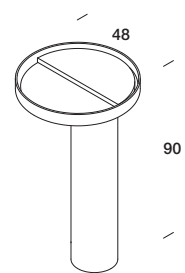

- IT Lavabo Ethere Ø48x90h cm in Corian® Deep Nocturne con vassoio in marmo Nero Marquinia. Specchiera Cutout Ø120 cm.
- EN Ethere washbasin Ø48x90h cm in Corian® Deep Nocturne with marble Nero Marquinia tray. Cutout mirror Ø120 cm.
- FR Lavabo Ethere Ø48x90h cm en Corian® Deep Nocturne avec Plateau en marbre Noir Marquinia. Miroir Cutout 120 cm.
- DE Ethere Ø48x90h cm Waschbecken aus Corian® Deep Nocturne mit Tablett aus schwarzem Marquinia Marmor. Spiegel Cutout Ø120 cm.
- ES Lavabo Ethere Ø48x90h cm en Corian® Deep Nocturne con bandeja de mármol Negro Marquinia. Espejo Cutout Ø120 cm.

C01 Corian® Glacier White + M08 Marmo / Marble Grigio Veneto

Focus

Ethere

Dimensioni / Dimensions

A terra / Freestanding
Ø 48 H 90

Materiali e colori / Materials and colors

Corian®
(lavabo / washbasin)

C01 Glacier White
C38 Deep Nocturne