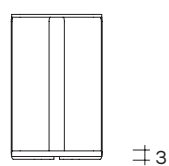

york

modello registrato
registered model

Tavolino di servizio con struttura in vetro curvato da 10 mm disponibile nelle varianti extralight, bronzo o fumè. Base in marmo.

Side table with 10 mm curved glass structure, available in extralight, bronze or smoked glass. Marble base. Sockel aus Marmor.

portata sul piano: 10 kg
load capacity on top: 10 kg

DIMENSIONI _ DIMENSIONS

YOR52

L 32 x P 35 x H 52 cm

L 12 ⁵/₈" x W 13 ³/₄" x H 20 ¹/₂"

13

22

0,14