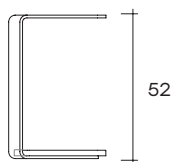

york

modello registrato
registered model

Tavolino di servizio con struttura in vetro curvato da 10 mm disponibile nelle varianti extralight, bronzo o fumè. Base in marmo.

Side table with 10 mm curved glass structure, available in extralight, bronze or smoked glass. Marble base. Sockel aus Marmor.

portata sul piano: 10 kg
load capacity on top: 10 kg

DIMENSIONI _ DIMENSIONS

YOR52

L 32 x P 35 x H 52 cm

L 12 ⁵/₈" x W 13 ³/₄" x H 20 ¹/₂"

13

22

0,14