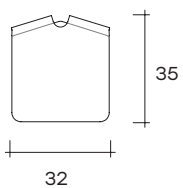

york

modello registrato
registered model

Tavolino di servizio con struttura in vetro curvato da 10 mm disponibile nelle varianti extralight, bronzo o fumè. Base in marmo.

Side table with 10 mm curved glass structure, available in extralight, bronze or smoked glass. Marble base. Sockel aus Marmor.

portata sul piano: 10 kg
load capacity on top: 10 kg

DIMENSIONI _ DIMENSIONS

YOR52

L 32 x P 35 x H 52 cm

L 12 ⁵/₈" x W 13 ³/₄" x H 20 ¹/₂"

13

22

0,14