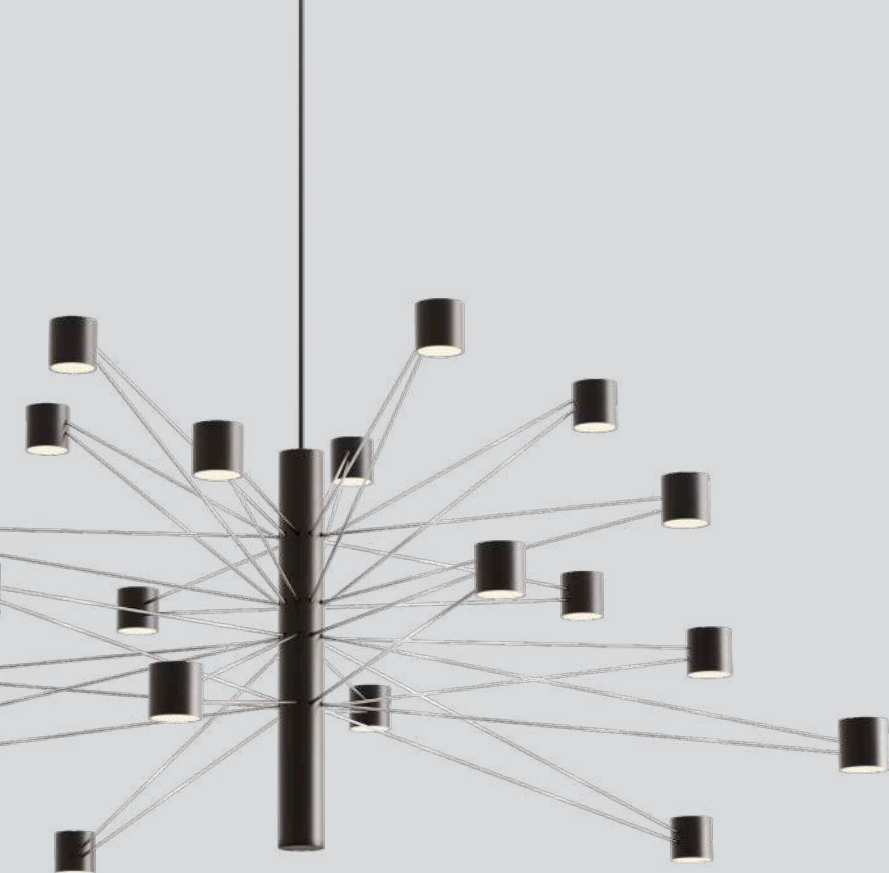

Suspension lamp. Painted ABS structure and stainless steel arms.

Lampada a sospensione. Struttura in ABS verniciato e bracci in acciaio inossidabile.

Suspension. Structure en ABS peint et bras en acier inoxydable.

Pendelleuchte. Struktur aus lackiertem ABS und Armen aus rostfreiem Stahl.

Lámpara colgante. Estructura de ABS pintado y brazos de acero inoxidable.

POLAR 15

ø 77 x H 35 cm
ø 93 x H 42 cm
ø 124 x H 42 cm

board LED 15x3.5W
2700 K - 6600 lm - CRI > 90

Dimmable 0/1-10V
or PUSH or DALI
Feeding 220-240 V

⊕ IP20 CE

● black RAL9005

POLAR 20

ø 77 x H 42 cm
ø 107 x H 42 cm
ø 124 x H 35 cm

board LED 20x3.5W
2700 K - 8800 lm - CRI > 90

Dimmable 0/1-10V
or PUSH or DALI
Feeding 220-240 V

⊕ IP20 CE

● black RAL9005