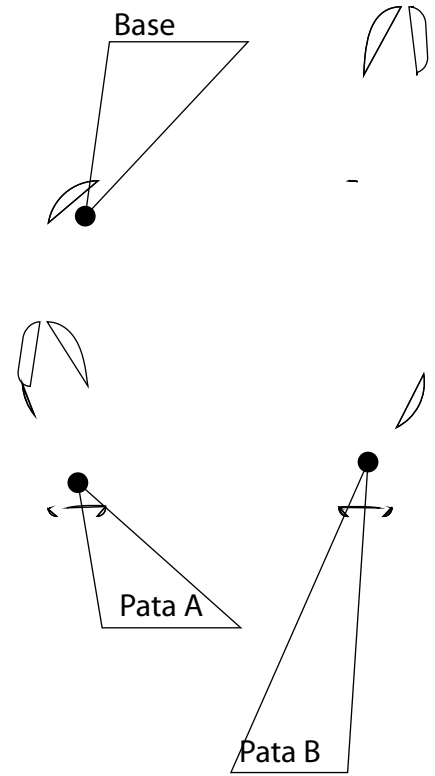

Conjunto

Plano: 00 Conjunto	Num. Plano: 00
Escala: (1:9)	Sistema: Europeo
Fecha: 03/12/2024	Autor: Studio