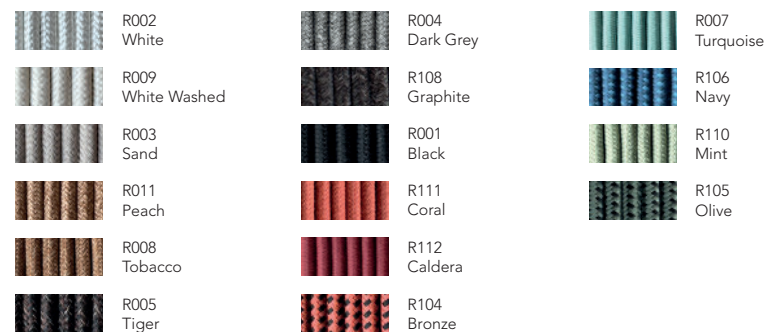

Cuerda Poliéster / Polyester Rope.