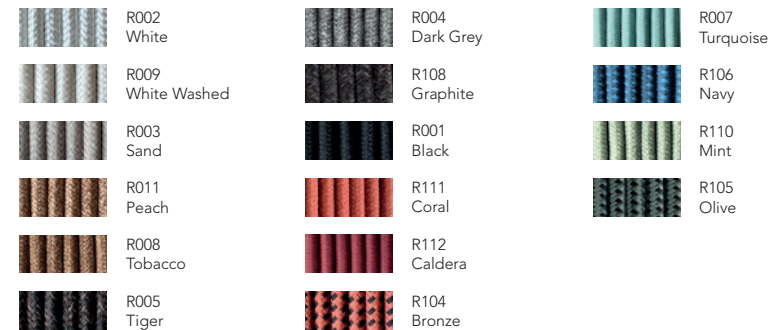

Cuerda Poliéster / Polyester Rope.