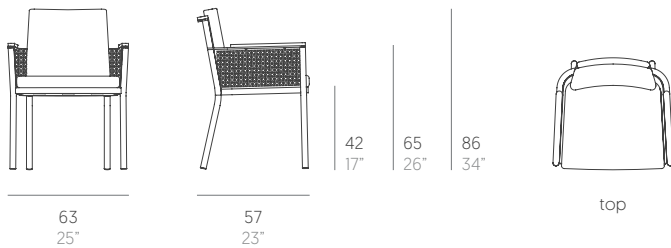

Bosc

Silla. Dining armchair

Medidas. Sizes

Materiales. Materials

Aluminio termolacado.
Chapa perforada termolacada.
Madera de Iroko.
Asiento de gomaespuma de poliuretano reutilizable y fibra de poliéster con tejido hidrófugo.
Respaldo y cojín relleno de fibra de poliéster con tejido hidrófugo.
Tapicería de tejido técnico para exterior desenfundable.
Funda protectora (opcional).

Powder-coated aluminium.
Powder-coated perforated sheet.
Iroko wood.
Seat in reusable polyurethane foam rubber and polyester fibre with water-repellent fabric.
Backrest and cushion/pillow filled with polyester fibre with water-repellent fabric.
Removable technical upholstery for outdoor use.
Protective cover (optional).

Características. Characteristics

Estructura. Frame
PT29414
7 Kg - 15.4 lbs

Colchoneta. Mat. Cushion
PT32602
1,5 Kg - 3.3 lbs

Funda protectora. Protective cover
163645
67x66x65h cm / 26"x26"x26"h

Caja. Box
1 ud/unit | 0,44 m³ - 15.41 ft³